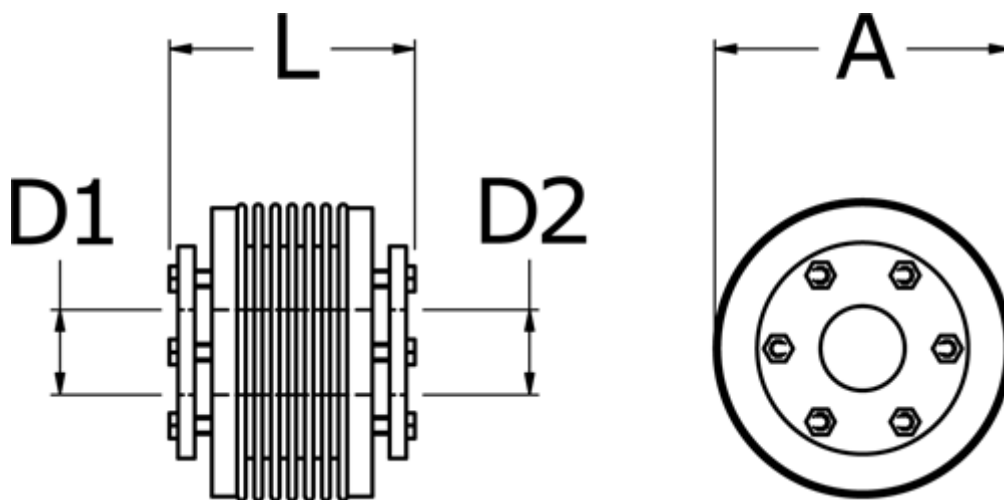

Varenummer: 3330503000902532
Beskrivelse: Metalbælgkobling type 5 str.300
Længde 90 mm, boring 25/32 mm

Mål

A	= 110
D1	= 25
D2	= 32
L	= 90
Nom. moment NM (Tkn)	= 300